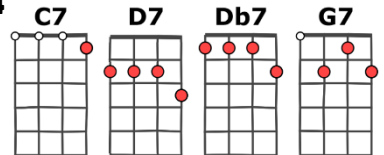

Oh ! les filles - Au Bonheur des dames 1974

120 bpm - strum intro : Bas Bas Haut Haut Bas (idem refrain)

Intro: **C7 C7 G7 G7 C7 C7 [D7 | Db7 | D7 | Db7] D7 (block)**

strum couplets:

B.BH.H B. B.

tonalité originale : E

NC

G7

NC

G7

Je suis sorti avec Hélène

Dans un café, on s'est assis

NC

C7

NC

G7

Quand je lui ai dit que je l'aime

Elle m'a dit qu'elle m'aimait aussi

NC

D7

NC

G7

NC

C7

NC

G7

Elle est si douce; elle est si fine

Puis j'aim'ses beaux yeux étonnés

NC

D7