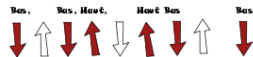

Oh ! les filles - Au Bonheur des dames 1974

120 bpm - strum intro : Bas Bas Haut Haut Bas (idem refrain)

Intro: **C7 C7 G7 G7 C7 C7 [D7 | Db7 | D7 | Db7] D7 (block)**

strum couplets:

B.BH.H B. B.

tonalité originale : E