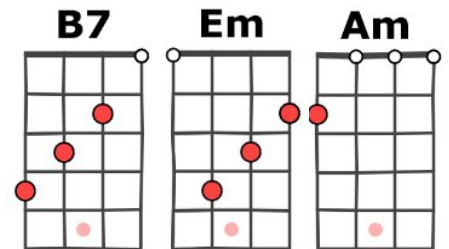

C Time you straightened right out,

G C C F G creat n' problems in town..... Oooh, Oooh, ... Oooh

refrain 2x

Clandestino ~ Manu Chao

intro : Em Em Em Em X 2

Premier couplet

Em **Em** **Em** **Am**
 Solo voy con mi pena sola va mi condena
Am **B7** **B7** **Em**
 corer es mi destino para burlar la ley
Em **Em** **Em** **Am**
 Perdido en el corazon de la grande Babylon
Am **B7** **B7** **Em**
 me dicen « el clandestino » por no llevar papel

Première note chant : B
1998 - tona originale : F#m

Em **Em** **Em** **Am**
 Pa una ciudad del norte yo me fui a trabajar
Am **B7** **B7** **Em**
 mi vida la deje entre Ceuta y Gibraltar
Em **Em** **Em** **Am**
 Soy una raya en el mar fantasma en la ciudad
Am **B7** **B7** **Em**
 mi vida va prohibida dice la autoridad

tona originale : D

intro & couplets

refrains

2001 - 85 bpm

Intro : C Am E7 G7 (2x)

C Il a tourné sa vie dans tous les sens pour savoir si ça avait un sens **Am** l'existence **E7**
Am E7 G7 C ~ ~ ~ ~ Il a demandé leur avis à des tas de gens ravis, ravis, de donner **Am**
C Am E7 G7 C leur avis sur la vie ~ ~ ~ ~ Il a traversé les vapeurs des derviches **Am**
E7 tourneurs, des haschich fumeurs, et il a dit ~ ~ ~ ~ **G7 C Am E7 G7**

C Am E7 G7 C ~ ~ ~ ~ Il a vu l'espace qui passe entre la jet set les fastes, Les **Am** **E7**
G7 palaces et puis les techniciens de surface ~ ~ ~ ~ D'autres espèrent **C Am E7 G7 C**
Am dans les clochers les monastères Voir le vieux sergent pépère, mais ce n'est que **E7** **G7**
C Am E7 G7 C Richard Gere ~ ~ ~ ~ Il est entré comme un insecte sur site d'Internet **Am** **E7**
G7 voir les gens des sectes et il a dit ~ ~ ~ ~ **C Am E7 G7**