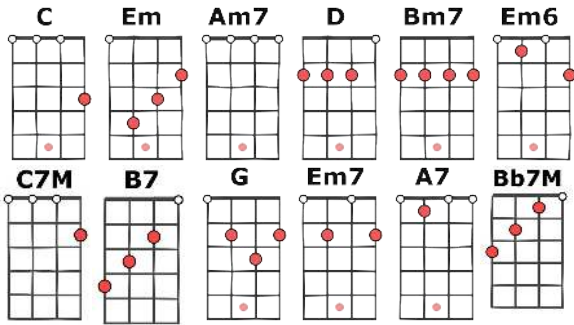

tona. originale

It's Probably Me - Sting & Eric Clapton

1992 - 91 bpm

Intro x4 **C** **(D...)** **Em** **Em**
If the night turned cold and the stars looked down And you hug
Em **Em** **Am7** **D**
yourself on the cold cold ground You wake the morning in a stranger's coat But no
Em Em **Am7** **Bm7** **Em**
one would you see... You'd ask yourself, who'd watch for me? My only friend,
Em6 **C7M** **B7** **Em** **Em**
who could it be? It's hard to say it, I hate to say it But it's probably me...

Em **Em** **Em**
When your belly's empty and the hunger's so real You're too proud to beg and too
Em **Am7** **D** **Em Em**
dumb to steal You search the city for your only friend No one would you see...
Am7 **Bm7 Em**
You ask yourself, who'd watch for me? A solitary voice to speak out and set me
Em6 **C7M** **B7** **Em** **Em**
free I hate to say it, I hate to say it But it's probably me...

Am7 **D** **G**
You're not the easiest person I ever got to know And it's hard for us both to let our
Em **Am7** **D** **G**
feelings show Some would say I should let you go your way You'll only make me
G **Am7 Bm7** **Em**
cry... ~ ~ Well, if there's one guy, just one guy Who'd lay down his life for you
Em6 **C7M** **B7** **Em** **Em**
and die I hate to say it, I hate to say it But it's probably me...

Solo **Am7 Bm7 Em Em7** x2 **Am7 B7 Em Em6 Am7 B7 Em Em**

Em **Em** **Em**
When the world's gone crazy and it makes no sense There's only one voice that
Em **Am7** **D**
comes to your defence When the jury's out and your eyes search the room And
G **G** **Am7 Bm7** **Em**
one friendly face is all you need to see... If there's one guy, just one guy Who'd lay
Em6 **C7M** **B7** **Em Em**
down his life for you and die I hate to say it, I hate to say it but it's probably me

C7M **B7** **Bb7M** **A7**
I hate to say it, I hate to say it But it's probably me 6 x

C7M **B7** **Em** **Em7 Em...**
I hate to say it, I hate to say it but It's probably me