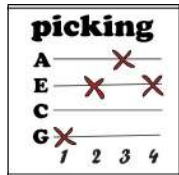

C7M **B7** **Bb7M** **A7**
 I hate to say it, I hate to say it But it's probably me 6 x

C7M **B7** **Em** **Em7 Em...**
 I hate to say it, I hate to say it but It's probably me

La Vie ne vaut rien - Alain Souchon

tona originale : D

intro & couplets

refrains

2001 - 85 bpm

Intro : C Am E7 G7 (2x)

C Il a tourné sa vie dans tous les sens pour savoir si ça avait un sens **Am** l'existence **E7**
Am E7 G7 C ~ ~ ~ ~ Il a demandé leur avis à des tas de gens ravis, ravis, de donner **Am**
C Am E7 G7 C leur avis sur la vie ~ ~ ~ ~ Il a traversé les vapeurs des derviches **Am**
E7 tourneurs, des haschich fumeurs, et il a dit ~ ~ ~ ~ **G7 C Am E7 G7**