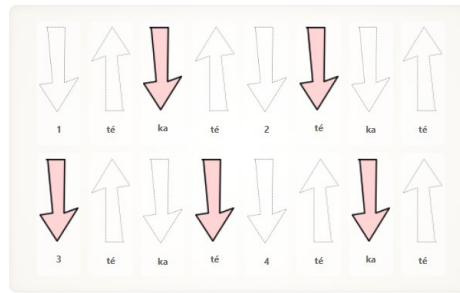

tona. originale

La Canopée - Polo & Pan

2016 - 96 bpm

tresilio-bossa à la double-croche

Fm G7 C7 Fm (x3)

Fm G7 C7 Fm
 Histoire improbable d'une fantaisie Proche de l'équateur, à un point précis
Fm G7 C7 Fm Fm
 Latitude 500, longitude 36 Au cœur de la forêt, à cette interstice Dans ta
G7 C7 Fm Fm
 tenue d'Eve verdoyante Tu étais d'une beauté étourdissante Des oiseaux
G7 C7 Fm
 nous chantaient leur mélodie Et nous vivions heureux dans la canopée

refrain

Fm G7 C7 Fm Db
 ~ Jungle sauvage, ouvre ~ tes bras ~ Il en faut peu pour toi ~ et moi ~
Gm7 C7 Fm Fm
 Prenons racine dans ~ les bois ~ Enfants naïfs ou hors-la-loi Les quilles
G7 C7 Fm Db
 plantées dans un ruisseau Écoute chanter ce drôle d'oiseau Il nous invite
Gm7 C7 F
 un peu plus haut A partager nos idéaux