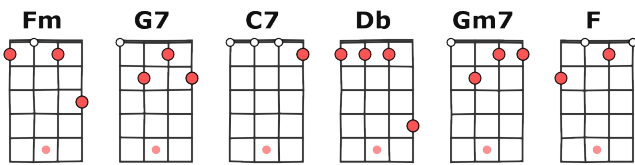

tona. originale

La Canopée - Polo & Pan

2016 - 96 bpm

tresilio-bossa à la double-croche

Fm G7 C7 Fm (x3)

Fm G7 C7 Fm
 Histoire improbable d'une fantaisie Proche de l'équateur, à un point précis
Fm G7 C7 Fm Fm
 Latitude 500, longitude 36 Au cœur de la forêt, à cette interstice Dans ta
G7 C7 Fm Fm
 tenue d'Eve verdoyante Tu étais d'une beauté étourdissante Des oiseaux
G7 C7 Fm
 nous chantaient leur mélodie Et nous vivions heureux dans la canopée

refrain

Fm G7 C7 Fm Db
 ~ Jungle sauvage, ouvre ~ tes bras ~ Il en faut peu pour toi ~ et moi ~
Gm7 C7 Fm Fm
 Prenons racine dans ~ les bois ~ Enfants naïfs ou hors-la-loi Les quilles
G7 C7 Fm Db
 plantées dans un ruisseau Écoute chanter ce drôle d'oiseau Il nous invite
Gm7 C7 F
 un peu plus haut A partager nos idéaux

Pont **Fm G7 C7 Fm Db Gm7 C7 Fm**

Fm G7 C7 Fm
 Histoire mémorable d'une rêverie Que nous vivions ensemble en Amazonie
Fm G7 C7
 Un retour aux sources, vie sans artifices A deux dans la forêt, loin des
Fm Fm G7 C7
 maléfiques Dans la torpeur noire et luxuriante D'une jungle aux lianes
Fm Fm G7 C7
 exubérantes Les arbres millénaires nous ont adoptés Et nous vivions
Fm
 heureux dans la canopée