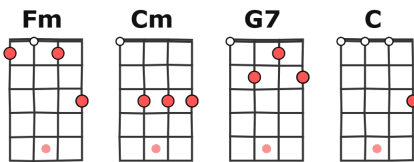

tona. originale

Orange Blossom ~ Mexico

2014 - 192 bpm

Fm... Cm... G7... Cm...
~ ~ ~ ~ x2

Strum "12345" x4 **Fm Cm G7 Cm** x2

Couplet 1

Fm Cm G7
 Ah ya lalli ya lalli ya lalli Ya bou elheyouné esoude ya khilli Ah ya lalli
Cm Fm
 ya lalli Ya bou elheyouné esoude ya khilli Ah ya lalli ya lalli ya lalli Ya hini ya
Cm G7 Cm
 la lalli, ya rohi ya la lalli Ahi ah ahi ah Ahi ahi ahi ah
Fm Cm G7 C Cm...

Strum "1 2 3 1 2 3 1 2" x2

Fm Cm
 Quand s'en ira cette nuit intérieure L'univers et moi, mon âme Quand mon
G7 Cm Fm
 jour viendra-t-il Quand me réveillerais-je De mon propre éveil
Cm G7
 Et ma douleur est vieille Ma douleur silencieuse et triste Et mon cœur bat
Cm Fm Cm
 loin de lui-même Quand s'en ira ce drame sans théâtre Ou ce théâtre sans
G7 Cm
 drame Quand rentrerai-je chez moi Quand rentrerai-je chez moi
Fm Cm
 Et si mon cœur bat loin de lui-même Si les étoiles clignent froides Alors toi,
G7 Cm Fm
 tu ordonneras Au soleil de s'arrêter là Et moi, je me réveillerais Et alors il
Cm G7 Cm
 fera jour Souris, mon âme, il fera jour Souris, mon âme, il fera jour
Fm Cm G7 Cm
 x2