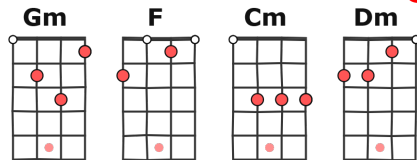

tonalité originale

# Le Capitaine de la Barrique - La rue Kétanou

6 temps (2 strums) par accord

Intro: **Gm F % Gm (x 2)**

2014 - 111 bpm

**Gm** **F** **%** **Gm**  
C'est qui qui croque cul-sec la pomme Qui met du calva dans son rhum

**Gm** **F** **%** **Gm**  
Sa ponctuation fait des hics Le ca-pi-taine de la barrique

**Gm** **F** **%** **Gm**  
C'est qui qui n'a pas eu d'enfants Du moins c'est lui qui le prétend

**Gm** **F** **%** **Gm**  
Faudrait qu'il r'tourne en Mar - tinique Le ca-pi-taine de la barrique

**Gm** **F** **%** **Gm**  
La belle voi - ture é - lectrique Le ca-pi-taine de la barrique

**Cm** **Gm** **F** **Dm**  
C'est qui qui en vo-yant la terre De Jersey, î\_\_le d'An - gleterre

**Cm** **Gm** **F...** **Dm...**  
A gueulé vi - ve l'A - mé-rique Le ca-pi-taine de la\_\_ bar\_\_rique